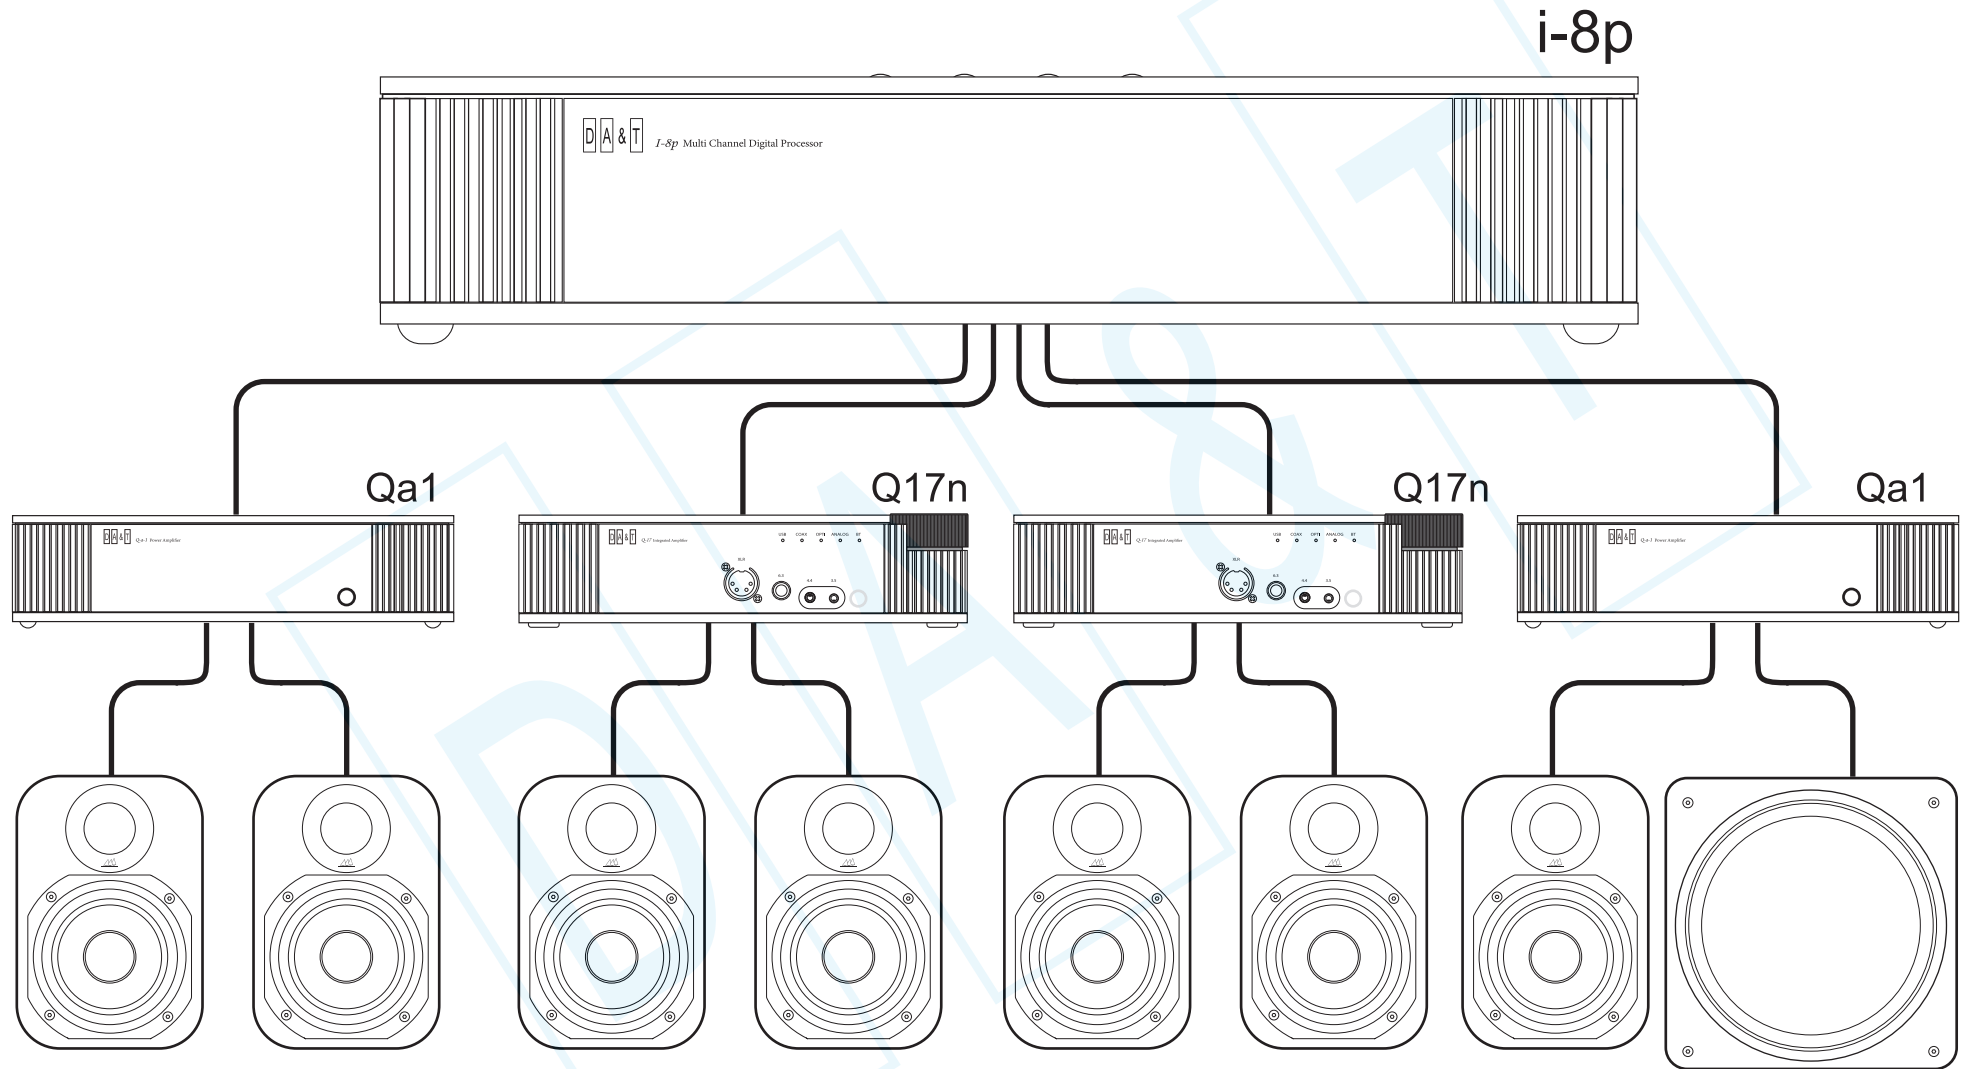

連結主動式超低音

Q17n+Qa1 雙擴大機連接圖

Q17n+Qa1 Bi-Amplifier

全景聲5.1.2 (有線連結) 示意圖

全景聲5.1.2 (無線連結) 示意圖